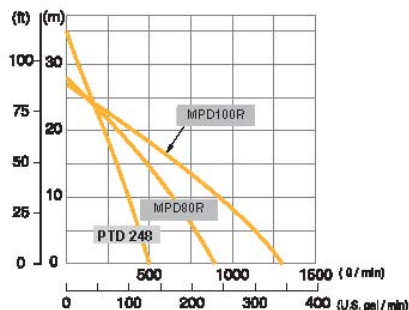

## MOTOPOMPA PENTRU APE SARATE Model PTD 248 INOX

MOTOPOMPA PENTRU APE SARATE		MODEL PTD 248 INOX Marca BENZA
<b>Grup de pompare</b>		
Debit refulat	<i>Litri / min</i>	500
Inaltime maxima de pompare	<i>m</i>	35
Adancime de absortie maxima	<i>m</i>	8
Diametru aspiratie / refulare	<i>" / mm</i>	2" / 50.8
Diametru maxim impuritati [granulometria]	<i>mm</i>	8
Timpul de amorsare la 5 m	<i>sec</i>	60 - 80
<b>Motor</b>		
Model motor		<b>Yanmar – L 48</b>
Clasa motor		<b>industrial</b>
Tip motor		Diesel, 1cilindru, 4 timpi
Putere	<i>CP</i>	4.7
Capacitate cilindrica	<i>cm<sup>3</sup></i>	211
Turatie nominala	<i>rpm</i>	3000
Sitem de pornire		manual
Consum min - max (functie de incarcare)	<i>litri/h</i>	0.5 - 1.0
Greutate	<i>Kg</i>	61
<b>Dotari standard:</b>		
Cadru metalic	<i>Da</i>	
Amortizoare antivibratii	<i>Da</i>	
Set complet de accesorii (1 sita, 2 racorduri, 3 coliere)	<i>Da</i>	

### Curba de debit si presiune: